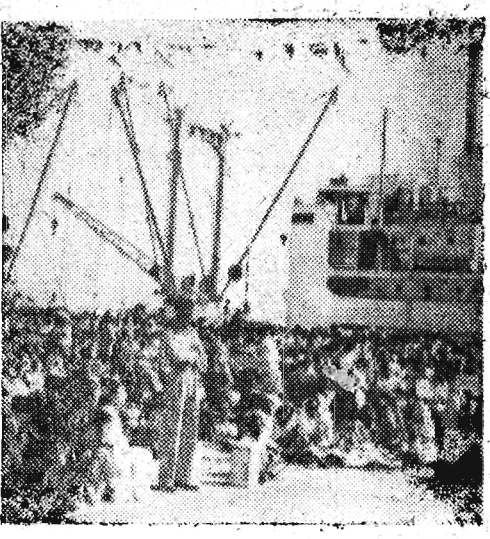

NOWINY RZESZOWSKIE

ORGAN KOMITETU WOJEWÓDZKIEGO PZPR Nakład 56.824 Wyd. A Cena 40 gr Nr 77 (2445) - Rzeszów, 30 i 31 marca 1957 r.

W 10 rocznicę śmierci bohatera walk „O wolność Waszą i naszą“ gen. Waltera

Uroczysta AKADEMIA W RZESZOWIE

Spółceństwo naszego miasta uczęło wczoraj uroczystie dziesiątą rocznicę bohaterskiej śmierci gen. Karola Świerczewskiego na akademii, która odbyła się w szalenie wypełnionej sali Domu Kultury przy ul. Langiewicza.

W prezydium akademii zasiadli: dowódca Wojsk Wewnętrznych, gen. Wacław Komar, wiceprzewodniczący Zarządu Głównego LPŻ, płk. Grankowski, przedstawiciele przybyłej specjalnie na uroczystości delegacji Czechów z Peter Dudaszem na czele...

wspólnych walk - starzy towarzysze broni generała Świerczewskiego. Po odegraniu hymnu referat okolicznościowy poświęcony życiu i działalności „człowieka, który się kulom nie kłaniał” wygłosił płk. Pisula.

Apel

Prezydium Centralnej Rady Związków Zawodowych na posiedzeniu w dniu 29. III. 57 r. poddało analizie sytuację w zakładach pracy w związku z rozwojem rad robotniczych.

Prezydium

W obecnym okresie zasadniczym zadaniem w carej gospodarce jest walka o wzrost produkcji i zwiększenie masy towarowej, w celu zabezpieczenia lepszego zaopatrzenia rynku i stworzenia możliwości dalszego wzrostu piac pracowniczych.

DZIS Nowiny Tygodnia

Po raz 33 Mollet otrzymał votum zaufania

PARYŻ (PAP). We francuskim Zgromadzeniu Narodowym odbyło się głosowanie nad wnioskiem deputowanych socjalistycznych, aprobującym politykę gabinetu Molleta...

Na zachodnim wybrzeżu Półwyspu Indyjskiego, powyżej Bombaju powstaje nowy wielki port - Kandla. Jest to pierwszy port budowany przez Indie po odzyskaniu niepodległości.

Syn - morderca swych rodziców

LUBLIN (PAP). Prowadzone przez Prokuraturę Wojewódzką i organa MO w Lublinie intensywne dochodzenie w sprawie ustalenia sprawcy i przyczyn zagadkowego morderstwa małżonków Franciszki i Mieczysława Gorzelów...