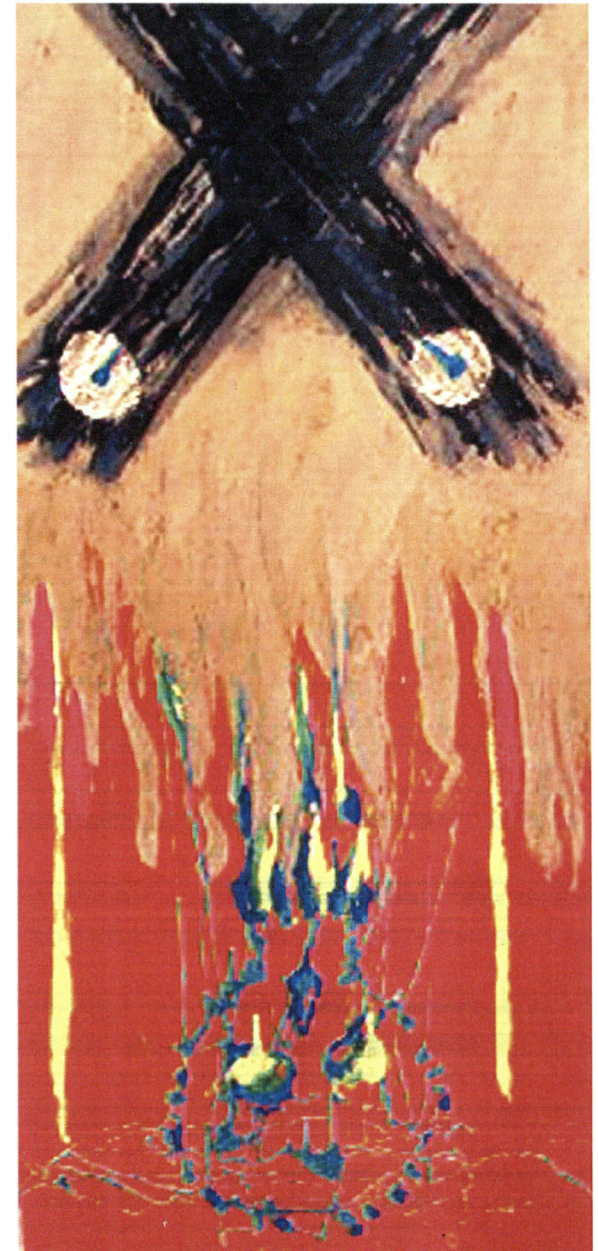

# Zbigniew Sołtys

malarstwo  
sakralne

**14/26 maja 2008**

sala wystawowa WDK Rzeszów  
zapraszamy na wernisaż, dnia 14 maja, godz. 18.00

organizator:  
Wojewódzki Dom Kultury w Rzeszowie  
ul. Okrzei 7

[www.wdk.rz.pl](http://www.wdk.rz.pl)